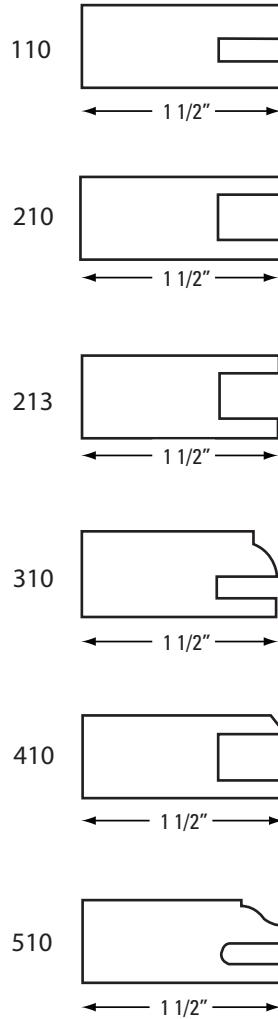

Drawer Front Profiles