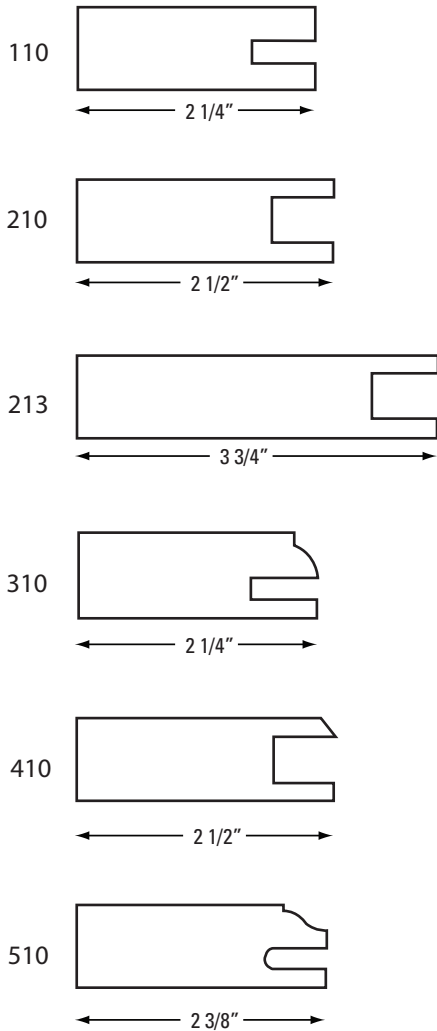

## Door Profiles

## MODEL 110-FP1

	MIN. WIDTH	MIN. HEIGHT
<b>DOOR:</b>	<b>8 7/8</b>	<b>8 7/8</b>
<b>DRAWER:</b>	<b>8 7/8</b>	<b>5 7/8</b>

## MODEL 410-FP2

	MIN. WIDTH	MIN. HEIGHT
<b>DOOR:</b>	<b>8 7/8</b>	<b>8 7/8</b>
<b>DRAWER:</b>	<b>8 7/8</b>	<b>5 7/8</b>

\* Those drawer styles are available 5 7/8" H SLAB.

**MODEL 31045-FP1**

	MIN. WIDTH	MIN. HEIGHT
DOOR:	8 7/8	8 7/8
DRAWER:	8 7/8	5 7/8

**MODEL 41045-FP2**

	MIN. WIDTH	MIN. HEIGHT
DOOR:	8 7/8	8 7/8
DRAWER:	8 7/8	5 7/8