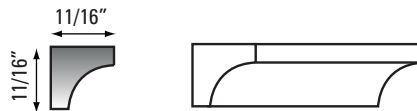

G-9B

CR6

DENTIL

CODE	WOOD				VENEER				MDF
	Oak	Maple	Cherry	White Birch	Domestic	Exotic I	Special Eng.	Exotic II	
LINEA	✗	✗	✗	✗					
CLASSIC	✗	✗	✗	✗					
OGEE-225		✗							
OGEE-325		✗							
CONTEMPO					✗	✗			
M-160		✗							
G-9B	✗	✗							
CR6	✗	✗							
DENTIL		✗