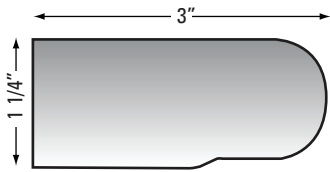

CONTEMPO

M-160

see chart P.62 for SPECIES availability