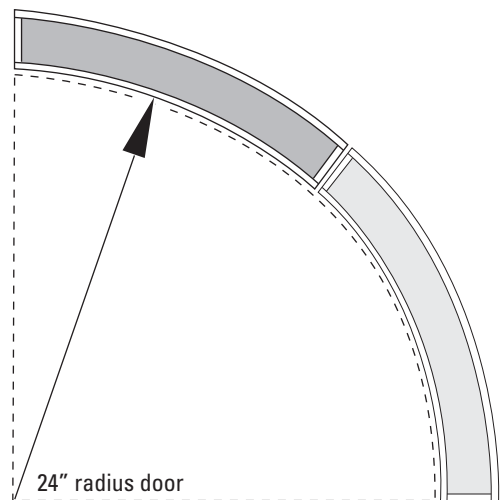

DOOR STYLE:
P-8 Flat slab type

SPECIES:
Any wood veneer species available
Domestic wood veneer: pre-edge banded with 3mm solid edge.
Exotic Serie I: pre-edge banded with 3mm solid edge.
All other wood veneer will be edge banded with thin edge.

NOTES:
Custom radiuses are available upon request.
All curve doors as per standard drawings.
Customers should wait to get their doors prior to build cabinet.
Radius might vary lightly from door to door.
They are made of laminated core and the spring back after drying might vary.