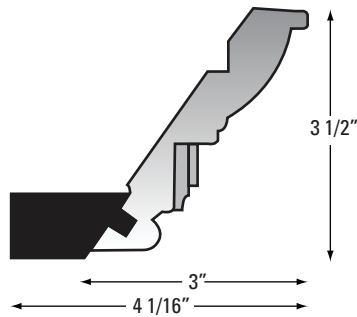

CONTEMPO

M-160

see chart P.62 for SPECIES availability