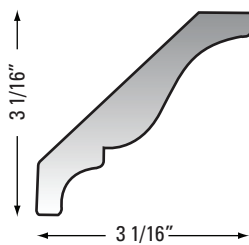

2008 Crown Mouldings

see chart P.62 for SPECIES availability

LINEA

CLASSIC

OGEE-225

OGEE-325