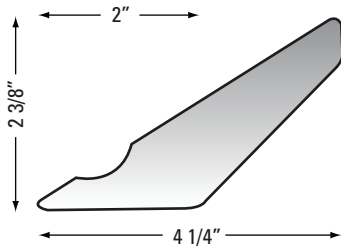

2008 Crown Mouldings

see chart P.62 for SPECIES availability

LINEA