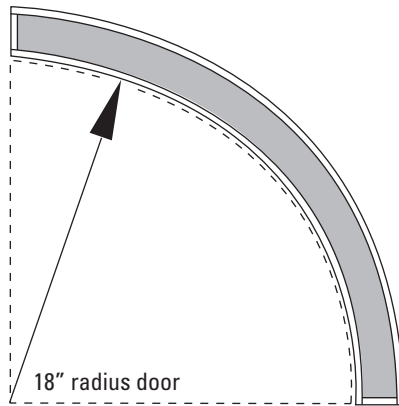

DOOR STYLE:
P-8 Flat slab type

SPECIES:
Any wood veneer species available
Domestic wood veneer: pre-edge banded with 3mm solid edge.
Exotic Serie I: pre-edge banded with 3mm solid edge.
All other wood veneer will be edge banded with thin edge.

NOTES:
Custom radiuses are available upon request.
All curve doors as per standard drawings.
Customers should wait to get their doors prior to build cabinet.
Radius might vary lightly from door to door.
They are made of laminated core and the spring back after drying might vary.