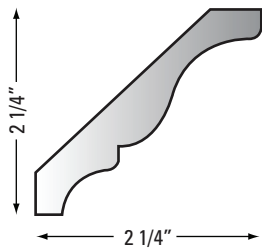

2008 Crown Mouldings

see chart P.62 for SPECIES availability

LINEA

CLASSIC

OGEE-225

OGEE-325