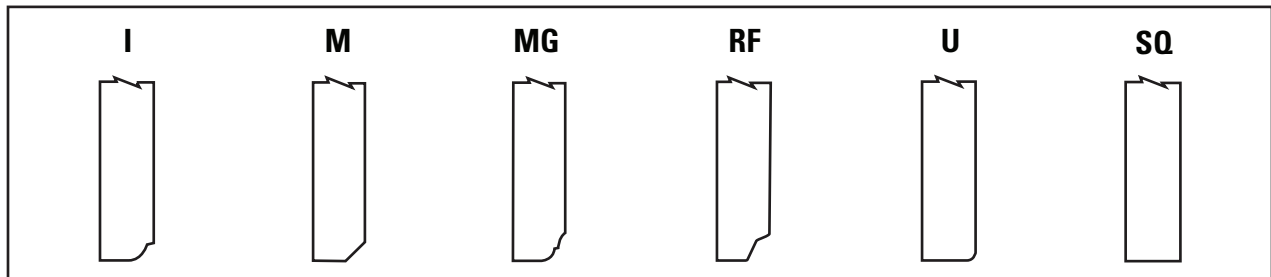

- Glass: 4-5mm
- Hinge: 26mm + 35mm
- Finish: CA (aluminum) + SS (stainless - inox)

Light Valance Profiles - Wood or Wood Veneer

see chart below for availability

Light Valance Profiles - MDF

CODE	WOOD				VENEER				MDF
	Oak	Maple	Cherry	White Birch	Domestic	Exotic I	Special Eng.	Exotic II	
LV «R»	✗	✗	✗	✗					
LV «V»	✗	✗	✗	✗					
LV «B»	✗	✗	✗	✗					
LV «C»	✗	✗	✗	✗	✗	✗	✗	✗	
LV «E»	✗	✗	✗	✗					
CONTEMPO					✗	✗			
LV «I»									✗
LV «M»									✗
LV «MG»									✗
LV «RF»									✗
LV «U»									✗
LV «SQ»									✗